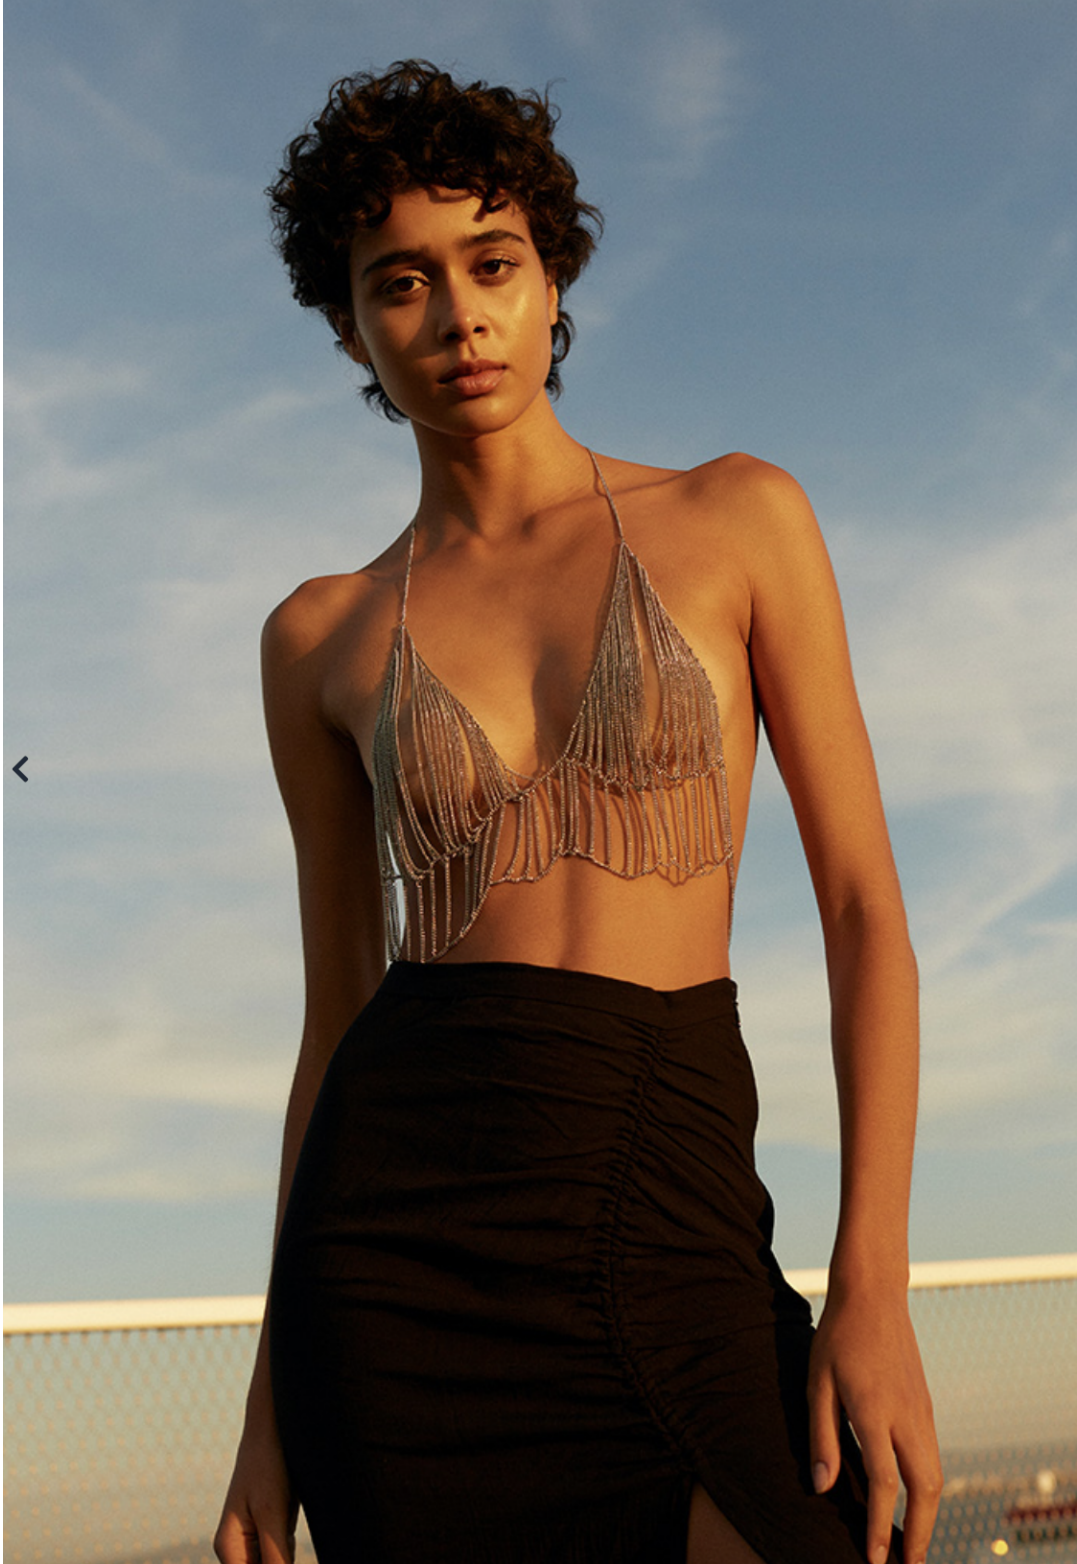

TAINA SOUZA

height 177 cm · bust 79 cm · cup B · waist 61 cm · hips 90 cm · dress 36
shoes size 39 · hair brown · eyes brown